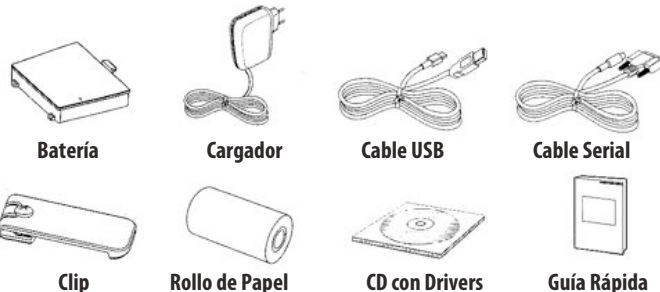

IPT1300 | IPE1310*

Impresoras Portátiles de Tickets y Etiquetas*

www.posline.com.mx

ESPECIFICACIONES		
MODELO	IPT1300	IPE1310
METODO DE IMPRESION	Térmico Directo	
DIRECCION DE IMPRESION	Unidireccional	
RESOLUCION	203 dpi	
ANCHO DE PAPEL/ETIQUETA	58 mm	48 mm, 384 puntos
DIAMETRO ROLLO	48 mm	56 mm
ANCHO DE IMPRESION	48 mm, 384 puntos/linea	
VELOCIDAD DE IMPRESION	80 mm/seg	
CARACTERES	Alfanuméricos: 95 Gráficos Extendidos: 5 fuentes residentes de 12 a 48 puntos. Internacionales: 14	
CODIGO DE BARRAS	EAN-8, EAN-13, Code39, ITF, UPC-A, Codabar, Code93, Code128, PDF-417 (2D)	
INTERFASES	Serial (RS-232C), USB 2.0, Bluetooth clase 2 (opcional 802.11b WiFi)	Serial (RS-232C), USB 2.0, Bluetooth clase 2 (opcional 802.11b WiFi)
EMULACION	Compatible ESC/POS	CPCL
DRIVER	NT v4.0, 2000, XP /2003 Server, Vista	NT v4.0, 2000, XP /2003 Server, Vista, Win CE, Windows Mobile
SDK	Windows CE 4.2 & 5.0, Windows Mobile 5.0	
TEMPERATURA	Operación: 5 a 40°C Almacén: -20 a 60°C	
HUMEDAD	10 a 90% no condensada	
DIMENSIONES	96 x 63 x 139 mm	104 x 74 x 154 mm
PESO	400 g	500 g
SENSOR	Fin de papel	Fin de papel, muesca, marca negra, tapa abierta
RENTABILIDAD CABEZA IMPRESION	50 km	
FUENTE DE PODER	Cargador externo Batería: 7.2V 1900mA Li-ion	Cargador externo Batería: 7.2V 2200mA Li-ion

ACCESORIOS INCLUIDOS