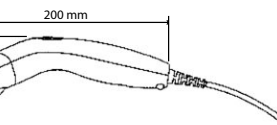

EQUIPO A DETALLE

SL2030 Dimensiones